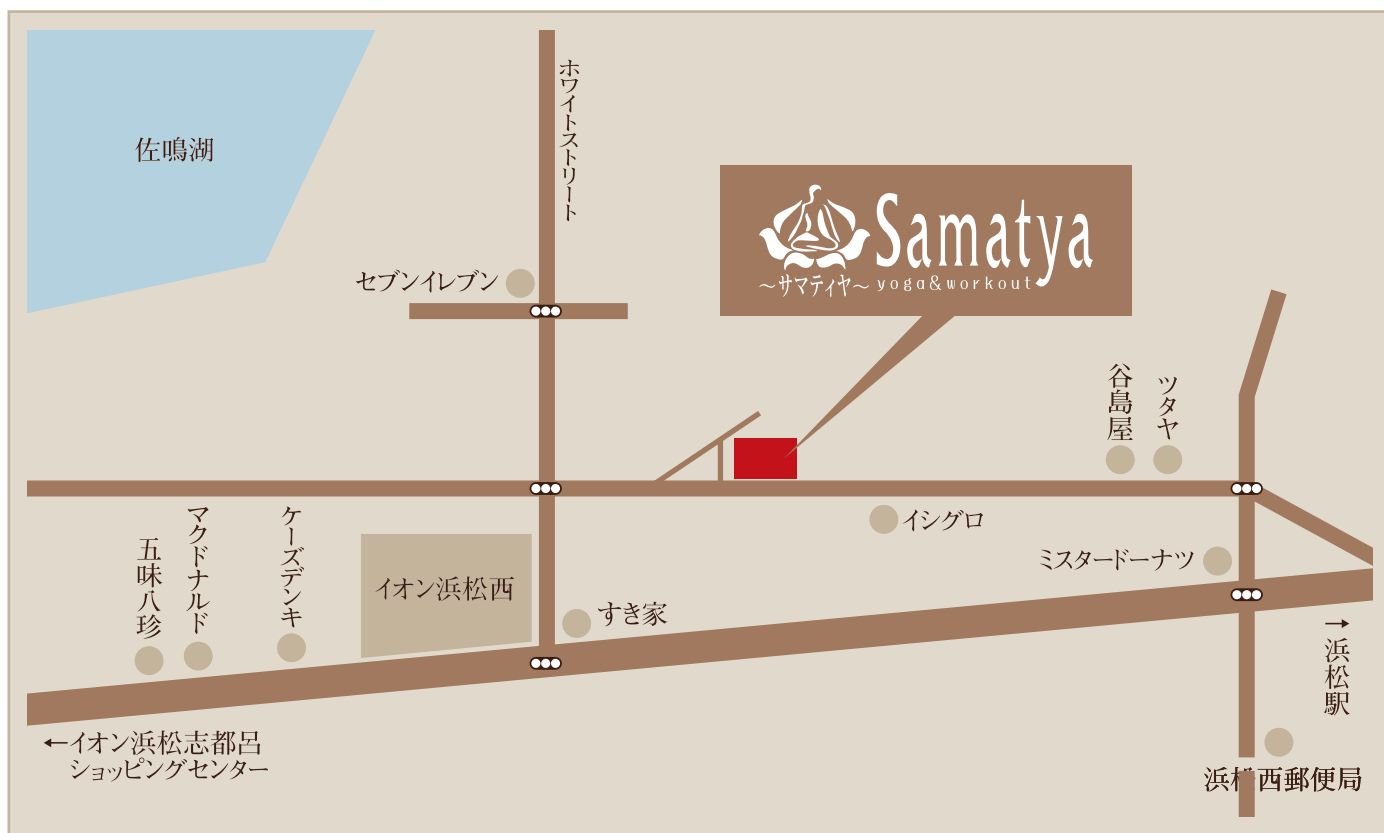

# ACCESS MAP

営業時間 月～金曜日 10:00 ～ 22:00 〈中休み 16:00～18:00〉  
土曜日 10:00 ～ 16:00  
日曜日 10:00 ～ 16:30

定休日 水曜日

所在地 〒432-8061 静岡県浜松市西区入野町1082-1

TEL/FAX 053-571-7464

※中休み中・レッスン中はスタッフ不在のため、電話に出られない場合がございます。  
ご了承ください。