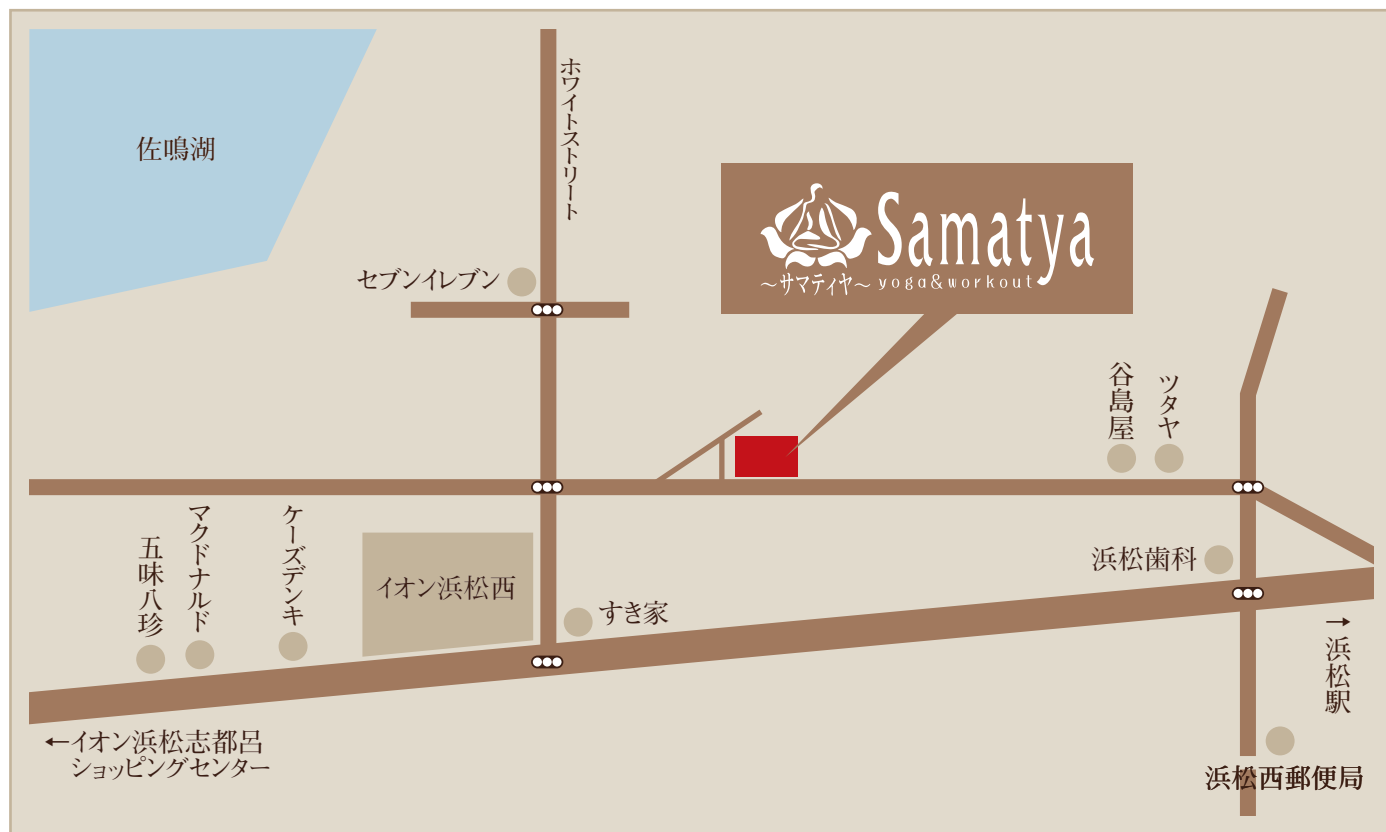

# ACCESS MAP

営業時間 火・木・金曜日 10:00～最終レッスン終了次第〈中休み 16:00～18:00〉  
土曜日 10:00～16:15  
日曜日 8:45～16:15

定休日 月・水曜日

所在地 〒432-8061 静岡県浜松市中央区入野町1082-1

TEL/FAX 053-571-7464

※中休み中・レッスン中はスタッフ不在のため、電話に出られない場合がございます。  
ご了承ください。